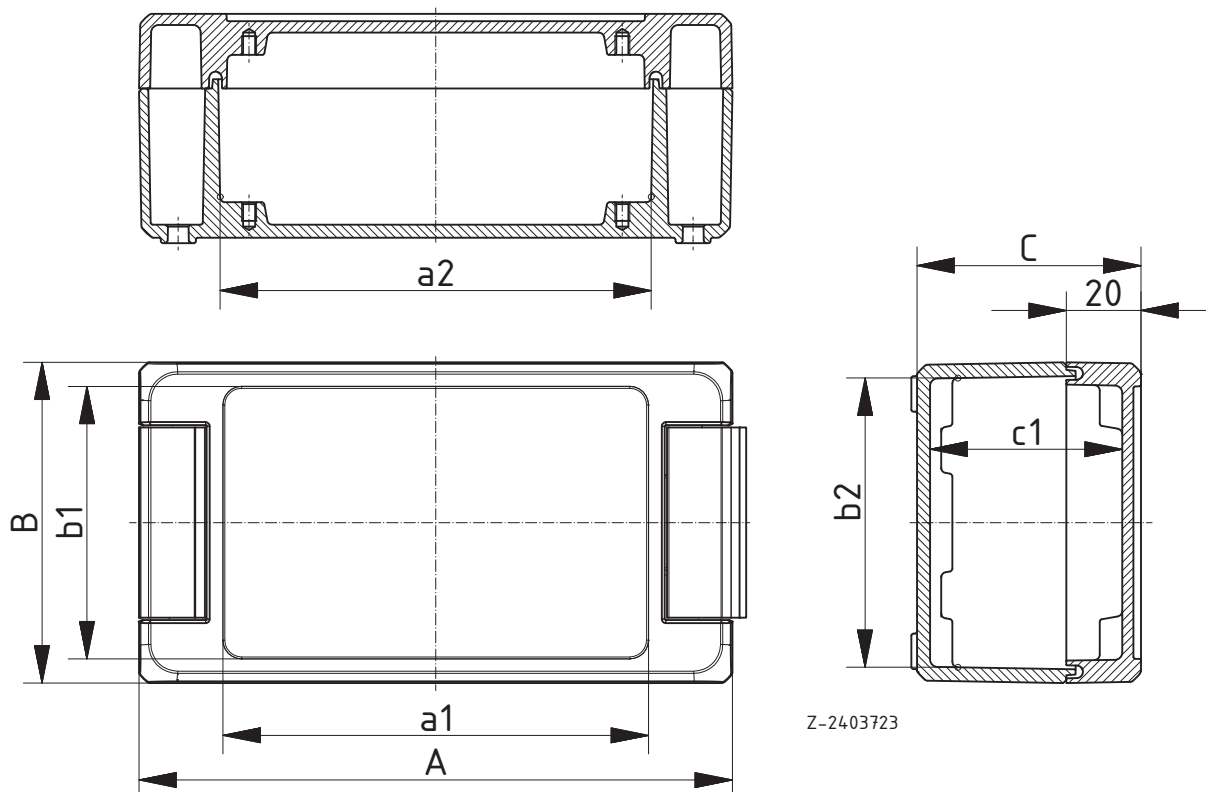

Модель	№ заказа	A	B	C	a1	a2	b1	b2	c1
BA 100806 F SIL-7024	00122124.SIL*	121	86	60	75,5	77,5	72,5	77,5	51,5
BA 140806 F SIL-7024	00123124.SIL*	159	86	60	113,5	115,5	72,5	77,5	51,5
BA 141309 F SIL-7024	00123234.SIL*	159	128	90	113,5	114,5	114,5	118,5	81,5
BA 180806 F SIL-7024	00124124.SIL*	199	86	60	153,5	155,5	72,5	77,5	51,5
BA 241306 F SIL-7024	00125224.SIL*	259	128	60	213,5	215,5	114,5	119,5	51,5
BA 241309 F SIL-7024	00125234.SIL*	259	128	90	213,5	214,5	114,5	118,5	81,5
BA 281706 F SIL-7024	00126324.SIL*	299	173	60	253,5	255,5	159,5	164,5	51,5
BA 281709 F SIL-7024	00126334.SIL*	299	173	90	253,5	255,5	159,5	164,5	81,5

Объём поставки: корпус, включая шарнир и крепёжный материал, Заземление винты

Корпус с гладкой крышкой, графитовый серый, кожуха анодированный, на шарнире, с силиконовым уплотнением крышки

Модель	№ заказа	A	B	C	a1	a2	b1	b2	c1
BA 100806 SIL-7024	00112124.SIL*	121	86	60	-	77,5	-	77,5	53,5
BA 140806 SIL-7024	00113124.SIL*	159	86	60	-	115,5	-	77,5	53,5
BA 141309 SIL-7024	00113234.SIL*	159	128	90	-	114,5	-	118,5	83,5
BA 180806 SIL-7024	00114124.SIL*	199	86	60	-	115,5	-	77,5	53,5
BA 241306 SIL-7024	00115224.SIL*	259	128	60	-	215,5	-	119,5	53,5
BA 241309 SIL-7024	00115234.SIL*	259	128	90	-	214,5	-	118,5	83,5
BA 281706 SIL-7024	00116324.SIL*	299	173	60	-	255,5	-	164,5	53,5
BA 281709 SIL-7024	00116334.SIL*	299	173	90	-	254,5	-	164,5	83,5

Объём поставки: корпус, включая шарнир и крепёжный материал, Заземление винты

Z-2403723

Дополнительную оснастку см в конце главы.