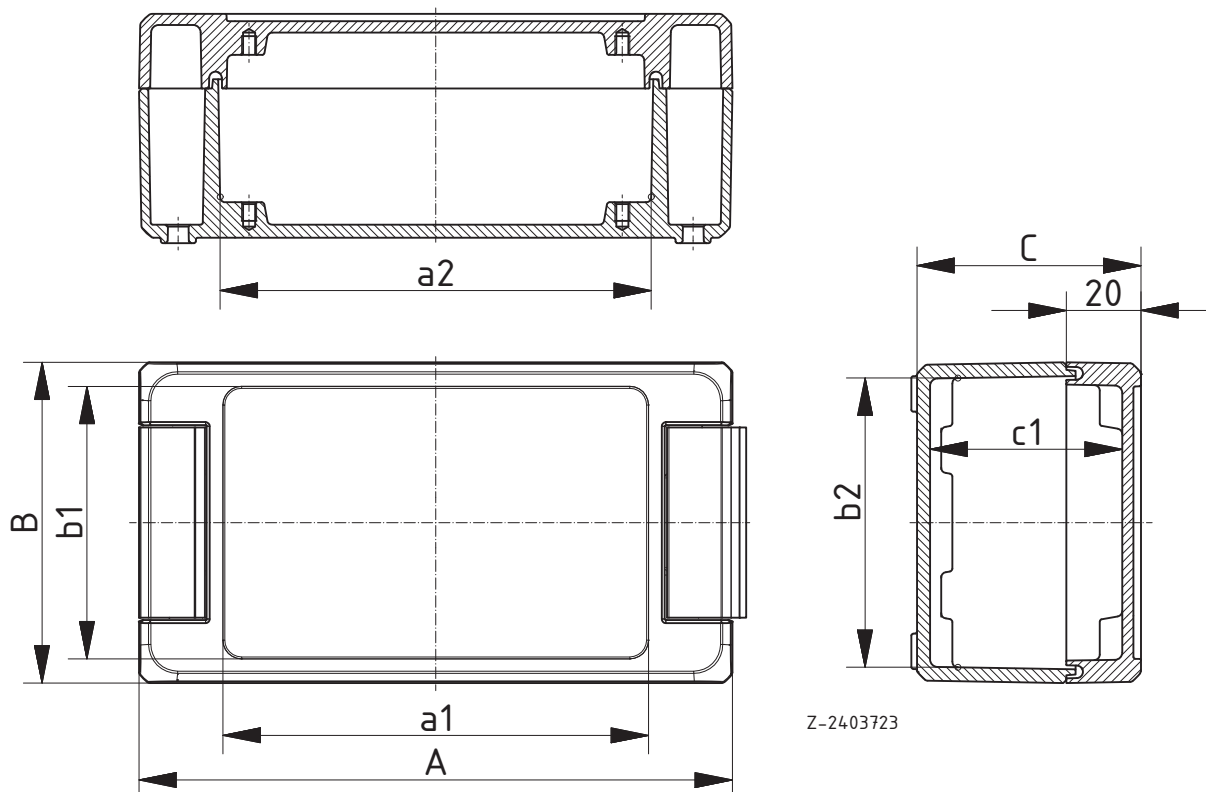

Z-2403723

Дополнительную оснастку см в конце главы.